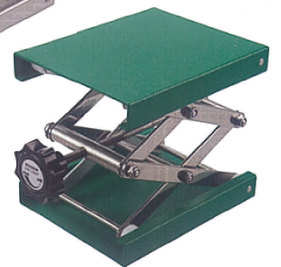

Aluminium, grün

Stoppuhren, Kurzzeitmesser und Timer

Modell		Bestellnummer
digitale Stoppuhr	59 Min. 59 Sek. 1/100 Start/Stop, Addition, Zwischenzeit, Zurücksetzen, ABS-Gehäuse, Kordel	8 484 150
Timer mit Alarm	Timer bis zu 99 Min. 99 Sek. Countdown 99 Min. 99 Sek. mit Magnet und Clip	8 484 160
Timer mit Alarm und Uhr	Timer bis zu 99 Min. 59 Sek. 1/100 Countdown 99 Min. 59 Sek. 1/100 mit Magnet und Clip	8 484 200
Timer mit Alarm und Uhr	Timer bis zu 23 h 59 Min. 59 Sek. Countdown 23 h 59 Min. 59 Sek. mit Magnet und Clip	7 425 100
Standard Kurzzeitmesser (mechanisch)	0 - 60 Min.	8 480 112