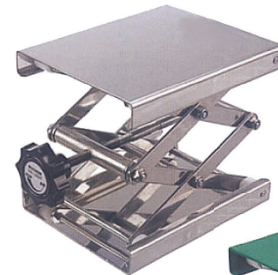

**Drahtgewebe**, Edelstahl, flach

MaÙe (mm)	Bestellnummer
135 x 135	7 401 350
155 x 155	7 401 351
175 x 175	7 401 352
195 x 195	7 401 353

**Drahtgewebe**, Eisendraht mit Keramikgewebe

MaÙe (mm)	Bestellnummer
100 x 100	7 401 360
120 x 120	7 401 361
140 x 140	7 401 362
160 x 160	7 401 363
180 x 180	7 401 364
200 x 200	7 401 365

**Hehebühnen**

Material	Platte (mm)	Höhe min. (mm)	Höhe max. (mm)	Maximal-last (kg)	Bestellnummer
Edelstahl	100x100	55	120	10	7 402 000
Edelstahl	160x160	60	275	15	7 402 001
Edelstahl	200x200	60	275	20	7 402 002
Edelstahl	240x240	60	275	30	7 402 003
Edelstahl	300x300	130	470	25	7 402 004
Aluminium, grün	100x100	55	120	10	7 402 010
Aluminium, grün	160x160	60	275	15	7 402 011
Aluminium, grün	200x200	60	275	20	7 402 012
Aluminium, grün	240x240	60	275	30	7 402 013
Aluminium, grün	300x300	130	470	25	7 402 014